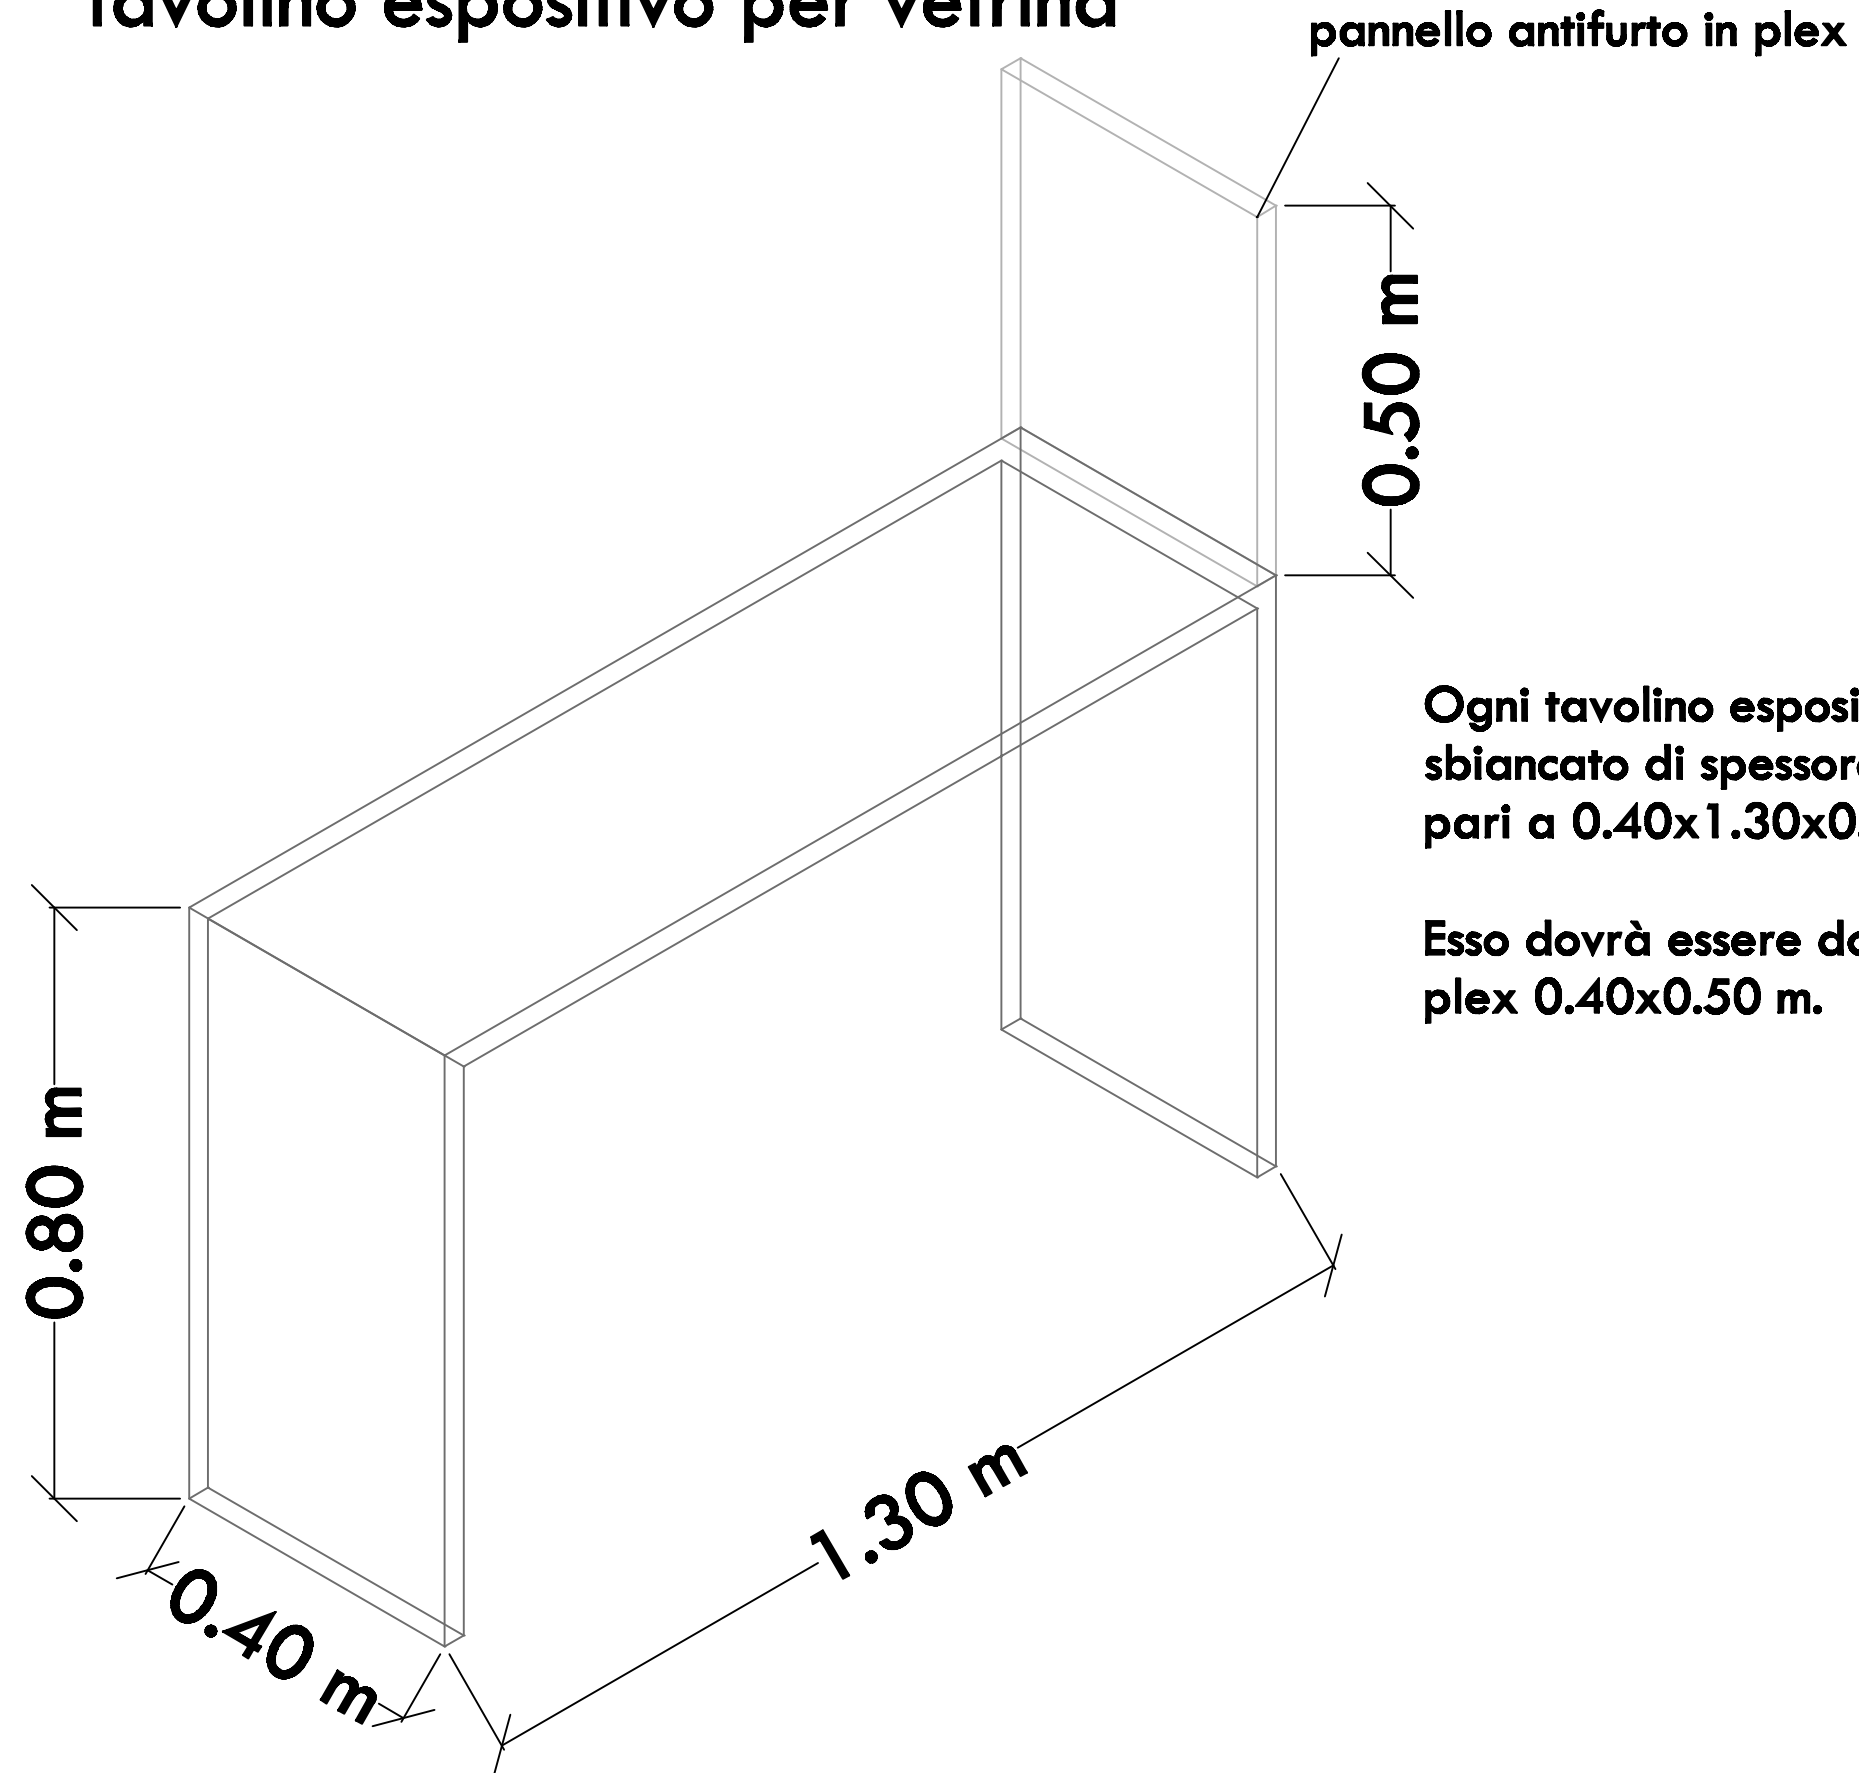

## tavolino espositivo per vetrina

Ogni tavolino espositivo è in laminato acero sbiancato di spessore pari 0.03 m con dimensioni pari a 0.40x1.30x0.80.

Esso dovrà essere dotato di pannello antifurto in plex 0.40x0.50 m.